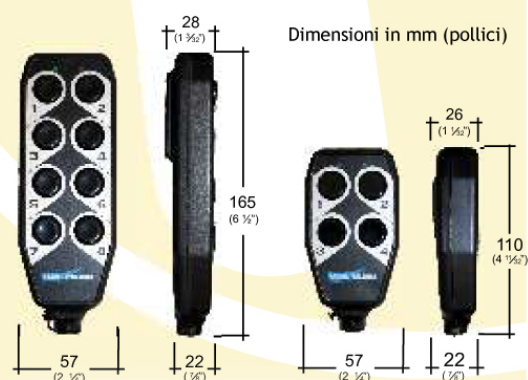

Le nuove pulsantiere multiuso della Fadiel sono realizzate con una struttura ergonomica che ne consente una pratica e salda impugnatura.

Pulsanti di generose dimensioni ne facilitano l'utilizzo anche a persone anziane o con ridotta capacità motoria.

Le Pulsantiere Fadiel hanno un design che le rendono esteticamente piacevoli alla vista e sono fornite a 4 o a 8 tasti a filo o con comando radio Wireless.

Caratteristiche generali:

- Pulsantiere da 4 e 8 tasti
- Colori: Nero, Grigio.
- Colore pulsanti personalizzabili su richiesta: Nero, Grigio, Verde, Rosso.
- Pulsanti "easy touch"

Accessori inclusi:

- Gancio
- Staffa di fissaggio a parete

Disabilistore
3394040759

MODELLI	RC4	RC4-IP	RC8	RC8-IP
PORTATA IN CORRENTE DEI CONTATTI	2A			
TENSIONE ALIMENTAZIONE	12V			
TEMPERATURA OPERATIVA	-15°C ÷ +70°C			
TIPO CAVO	SPIRALATO ESTENSIONE MAX 2.5m			
TIPO CONNETTORE	A VASCHETTA 15 POLI			
PESO (CAVO ESCLUSO)	72g		120g	
GRADO DI PROTEZIONE	IP40	IP64	IP40	IP64
N° TASTI	4		8	
FORZA PRESSIONE TASTI	1.3N			