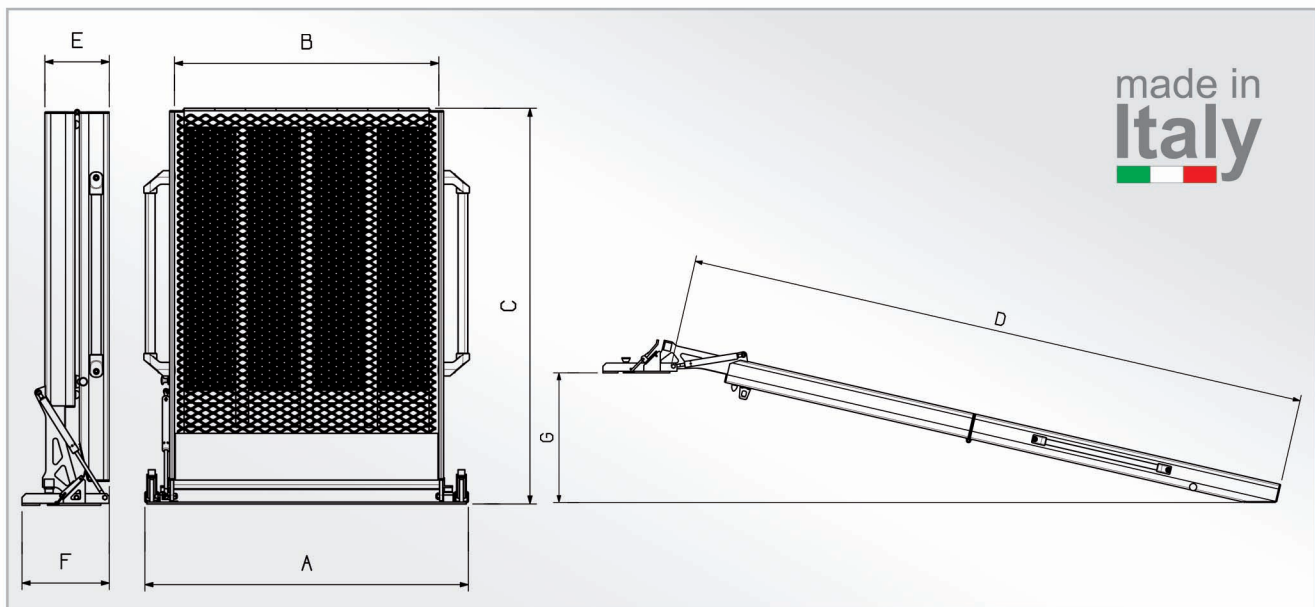

# Manual Ramps Series "R"

***The light  
ramp***

## Versions and Technical Datas

- **R201** – 2010 x 819 mm
- **R211** – 2110 x 819 mm
- **R226** – 2260 x 819 mm
- **R251** – 2510 x 819 mm
- **R276** – 2760 x 819 mm

### Dimension and Weight

Art. Nr	A (mm)	B (mm)	C (mm)	D (mm)	E (mm)	F (mm)	G (mm)	Weight
R-201	1020	819	1102	2010	200	271	355-485	26 Kg
R-211	1020	819	1152	2110	200	271	375-510	28 Kg
R-226	1020	819	1227	2260	200	271	400-550	30 Kg
R-251	1020	819	1352	2510	200	271	450-610	31 Kg
R-276	1020	819	1477	2760	200	271	490-670	33 Kg