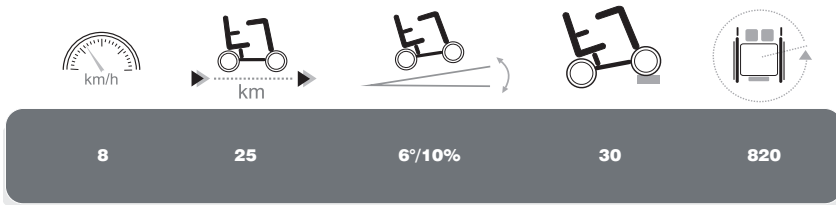

Uitneembare lithium batterij met anti-diefstal slot

Luchtbanden

Afgebeeld model enkel ter illustratie. Sommige zaken kunnen optioneel zijn.

Grensverleggend in mobiliteit

Technische informatie Sedna

Maten in mm, gewicht in kg. Afwijkingen in maten en gewicht (15 mm en 1,5 kg) zijn mogelijk. Theoretische actieradius, in overeenstemming met EU-normen bij ideale omstandigheden berekend. Snelheden en actieradius kunnen afwijken (ca. 15%).