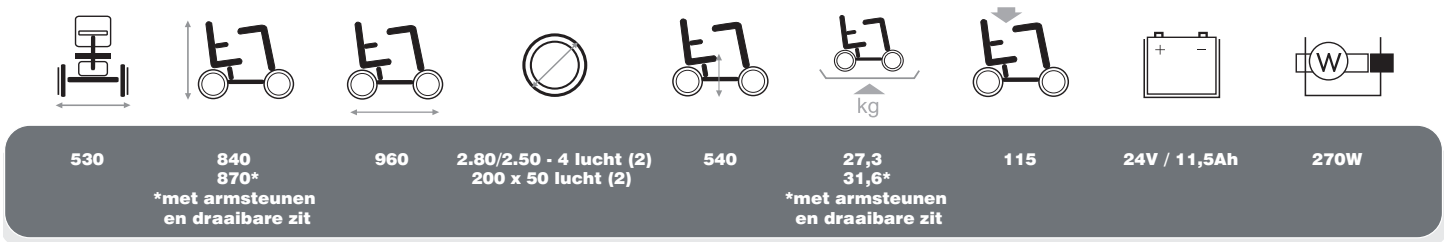

Uitneembare lithium batterij met anti-diefstal slot

Luchtbanden

Afgebeeld model enkel ter illustratie. Sommige zaken kunnen optioneel zijn.

Grensverleggend in mobiliteit

Technische informatie Sedna

Maten in mm, gewicht in kg. Afwijkingen in maten en gewicht (15 mm en 1,5 kg) zijn mogelijk. Theoretische actieradius, in overeenstemming met EU-normen bij ideale omstandigheden berekend. Snelheden en actieradius kunnen afwijken (ca. 15%).

OPVOUWEN, KANTELEN & MEENEMEN

STAP 1

STAP 2

STAP 3

De Sedna scooter is een perfecte transport scooter. Licht in gewicht en compact in omvang en oplooibaar in minder dan een minuut en meeneembaar zoals een reiskoffer met wieltjes op de boot, trein of het vliegtuig (inclusief de batterij!). Ideaal voor korte afstanden en extra handig om te besturen in restaurants, winkels of kleinere ruimtes.