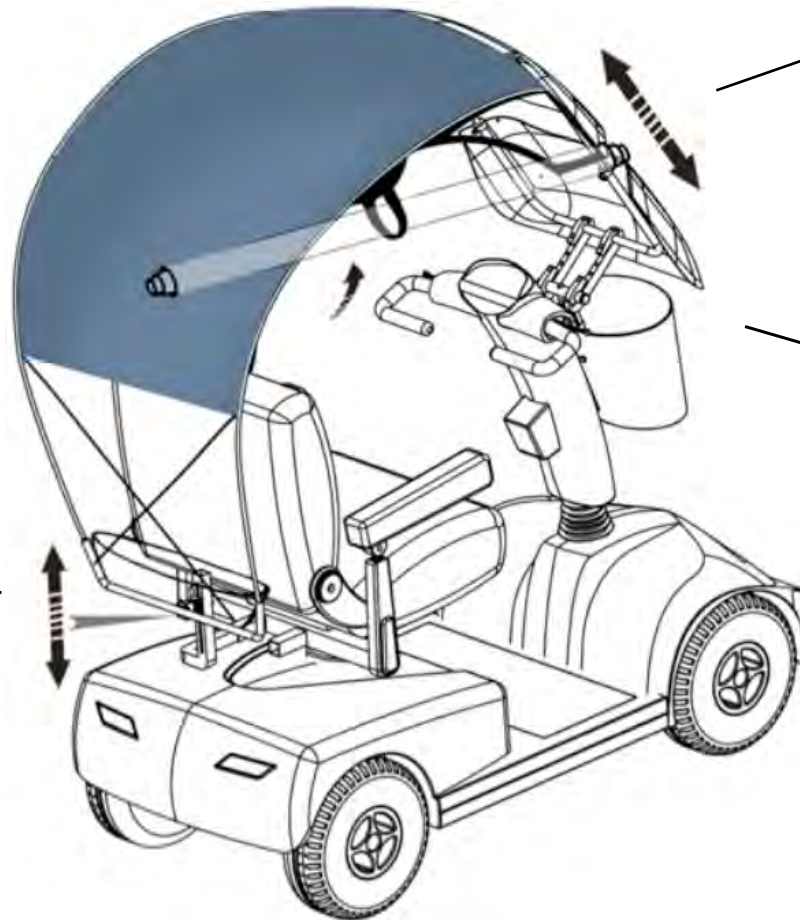

Invacare® | Veltop Mobility

NOVITÀ

dynamic™

VELTOP
WEATHER PROTECTION

Caratteristiche

Facile da montare, adatta a tutte le stagioni!

La cappottina ultraleggera Invacare assicura una protezione da pioggia e sole. Grazie anche al parabrezza, la cappottina permette ampia visibilità in caso di pioggia, senza la necessità di un tergicristallo anteriore. Le coperture laterali possono essere stese verso il basso o arrotolate e fissate al tettuccio della cappottina. Nelle giornate di sole l'intera cappottina può essere ripiegata e riposta nella borsa posizionata nella parte posteriore del sedile.

Dati tecnici

4,2 kg¹

1510 mm²

1600 mm²

1/ peso cappottina

2/ con cappottina

Tutti i pezzi di metallo e le viti sono in alluminio o acciaio inossidabile. Il parabrezza, composto da due parti, è in policarbonato. La cappottina è in poliestere con trattamento idrorepellente e la cui parte interna protegge inoltre dai raggi UV. Il braccio anteriore ha un perno girevole che fa sì che il parabrezza, e di conseguenza la cappottina, rimangano in posizione durante la manovra di svolta.

La cappottina è compatibile con i modelli Invacare® Orion®, Leo® e la famiglia di scooter Invacare® Comet®.

© 2013 Invacare International Sarl
All rights reserved.

Tutte le informazioni sono aggiornate al momento di andare in stampa. Invacare si riserva il diritto di modificare, senza preavviso, i dati tecnici e/o le specifiche indicate.